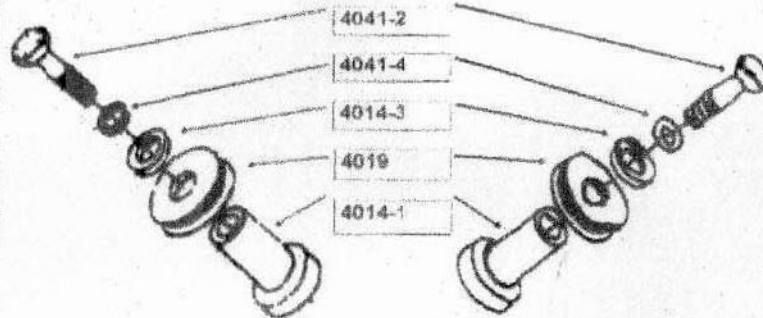

# 4011-2 BIG BLOCK CHEVY

- |             |                  |
|-------------|------------------|
| 1 - 240L050 | Belt             |
| 1 - 25201   | Lock Washer      |
| 1 - 4014-1  | Crank Spud       |
| 1 - 4014-3  | Thick Washer     |
| 1 - 4019    | Pulley           |
| 1 - 4020    | Gear             |
| 1 - 4039    | 1/8" Key Stock   |
| 1 - 4041-2  | Bolt             |
| 1 - 4041-4  | Lock Washer      |
| 1 - 4042    | Slot Drive Mount |

- |          |             |
|----------|-------------|
| 1 - 4263 | Stud        |
| 1 - 4264 | Stud Collar |
| 1 - 4281 | Bracket     |
| 2 - 4282 | Spacers     |
| 1 - 5225 | Bolt        |
| 1 - 5245 | Bot         |
| 1 - 5313 | Washer      |
| 1 - 5316 | Washer      |